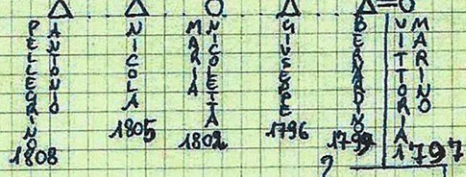

# ALBERO GENEALOGICO FOGLIO No 1

FRANCESCO IANNELLI  
~ 1700

COSTANZA MORELLI  
(PARTORI A 30 ANNI) (?)

GLI ANTENATI

BERNARDINO: CALZOLAIO  
ABITANTE NEL RIONE  
SAN MARCO

TOMMASO: FABBRO FERRAIO  
NATO E DECEDUTO A MOREONE  
ABITANTE IN VIA SAN LAURO n. 5

RAFFAELE: BETTOBIERE (VEDI STORIA E ALLEGATI)  
MOLIE: RUCCICRISTINA  
NATA A BOIANO 29.5.1855  
DECEDUTA A MOREONE 12.11.1918  
PROPRIETARIA TERRIERA