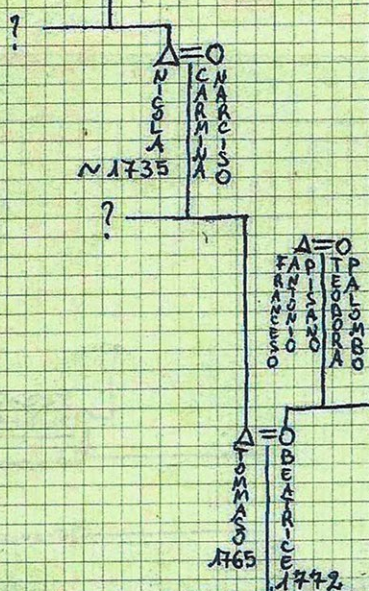

# ALBERO GENEALOGICO FOGLIO No 1

FRANCESCO IANNELLI  
~ 1700

COSTANZA MORELLI  
(PARTORI A 30 ANNI) (?)

GLI ANTENATI

BERNARDINO: CALZOLAIO  
ABITANTE NEL RIONE  
SAN MARCO

TOMMASO: FABBRO FERRAIO  
NATO E DECEDUTO A MOREONE  
ABITANTE IN VIA SAN LAURO n. 5

RAFFAELE: BETTOBIERE (VEDI STORIA E ALLEGATI)  
MOLIE: RUCCICRISTINA  
NATA A BOIANO 29.5.1855  
DECEDUTA A MOREONE 12.11.1918  
PROPRIETARIA TERRIERA