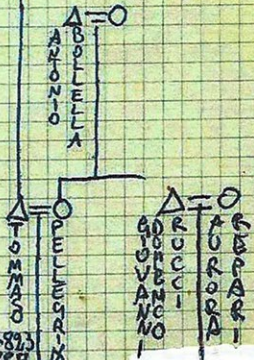

# ALBERO GENEALOGICO FOGLIO No 1

FRANCESCO IANNELLI  
~ 1700

COSTANZA MORELLI  
(PARTORI A 30 ANNI) (?)

GLI ANTENATI

BERNARDINO: CALZOLAIO  
ABITANTE NEL RIONE  
SAN MARCO

TOMMASO: FABBRO FERRAIO  
NATO E DECEDUTO A MOREONE  
ABITANTE IN VIA SAN LAURO n. 5

RAFFAELE: BETTOBIERE (VEDI STORIA E ALLEGATI)  
MOLIE: RUCCICRISTINA  
NATA A BOIANO 29.5.1855  
DECEDUTA A MOREONE 12.11.1918  
PROPRIETARIA TERRIERA